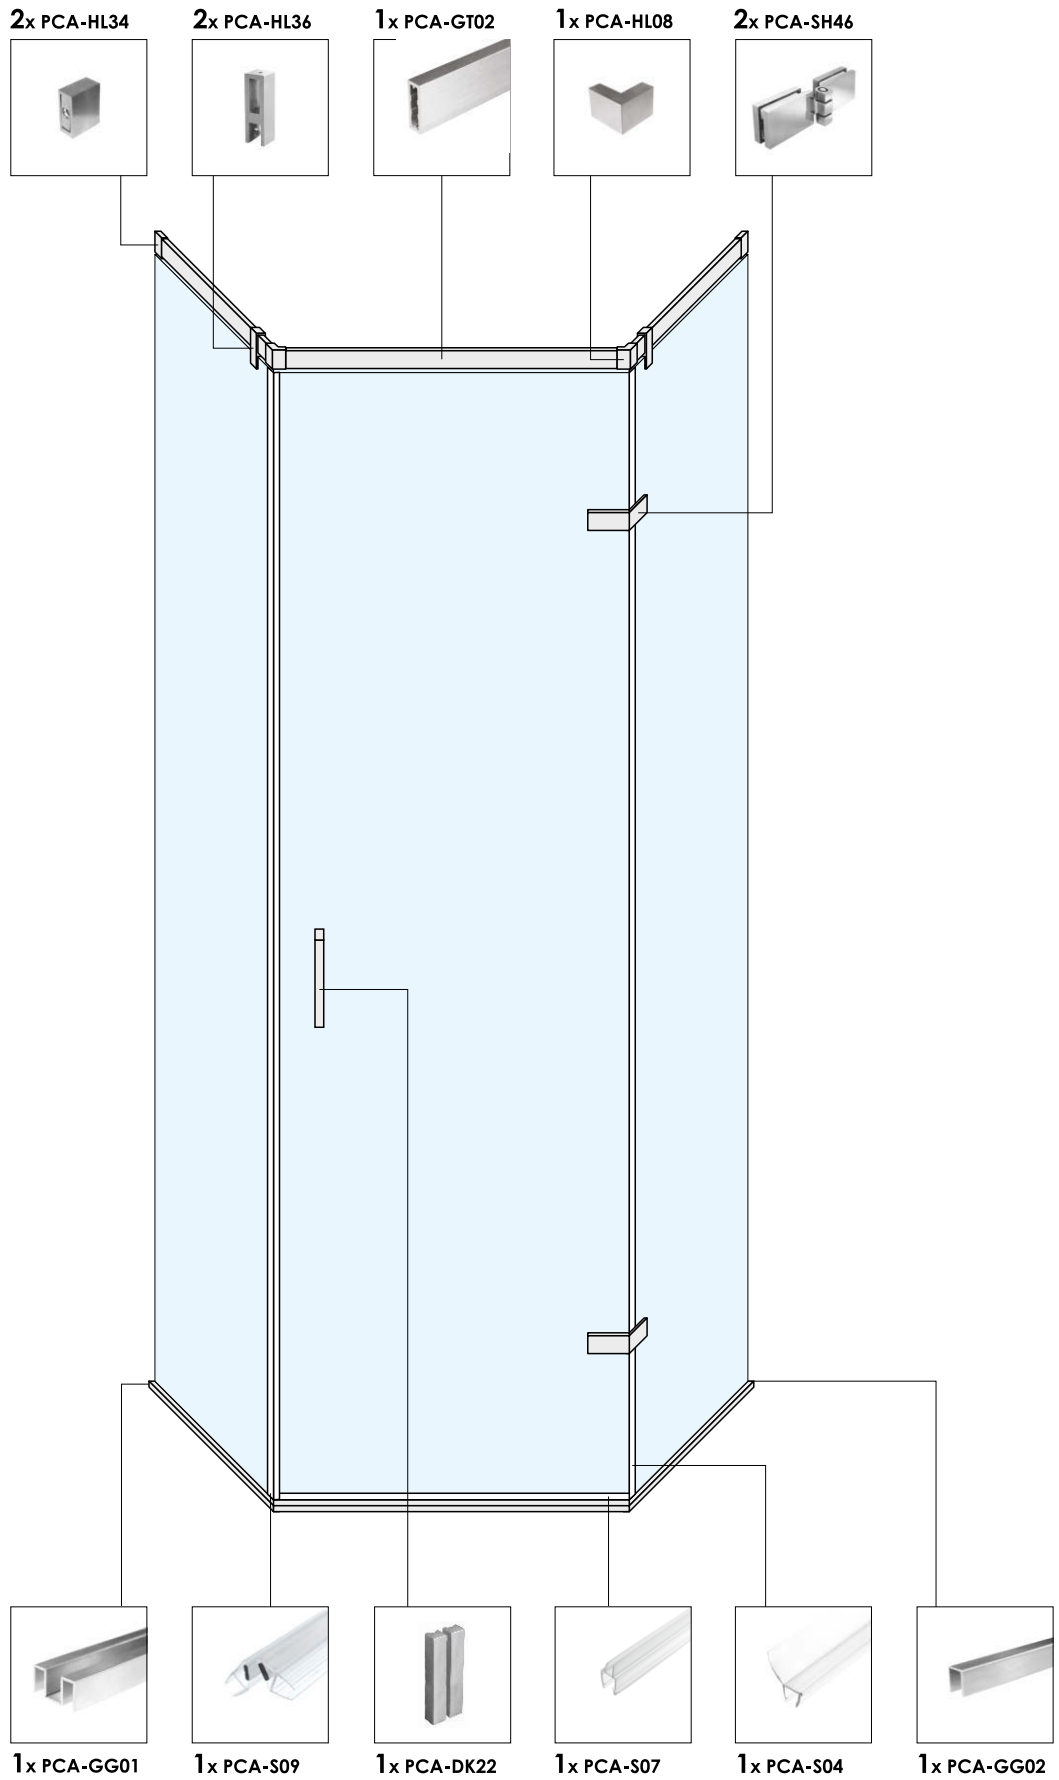

shower cabin series

NEW
PRODUCT

B0

shower cabin series

NEW
PRODUCT

2xPCA-HL34 1xPCA-HL35 3xPCA-HL36 1xPCA-GT02

1xPCA-HL34 1xPCA-HL37 1xPCA-HL38 1xPCA-GT02

1x PCA-GG02

1x PCA-GG01

1x PCA-S21

1x PCA-FG02

1x PCA-DK21

1x PCA-S22

2x PCA-SH48

1x PCA-S24

1x PCA-S15