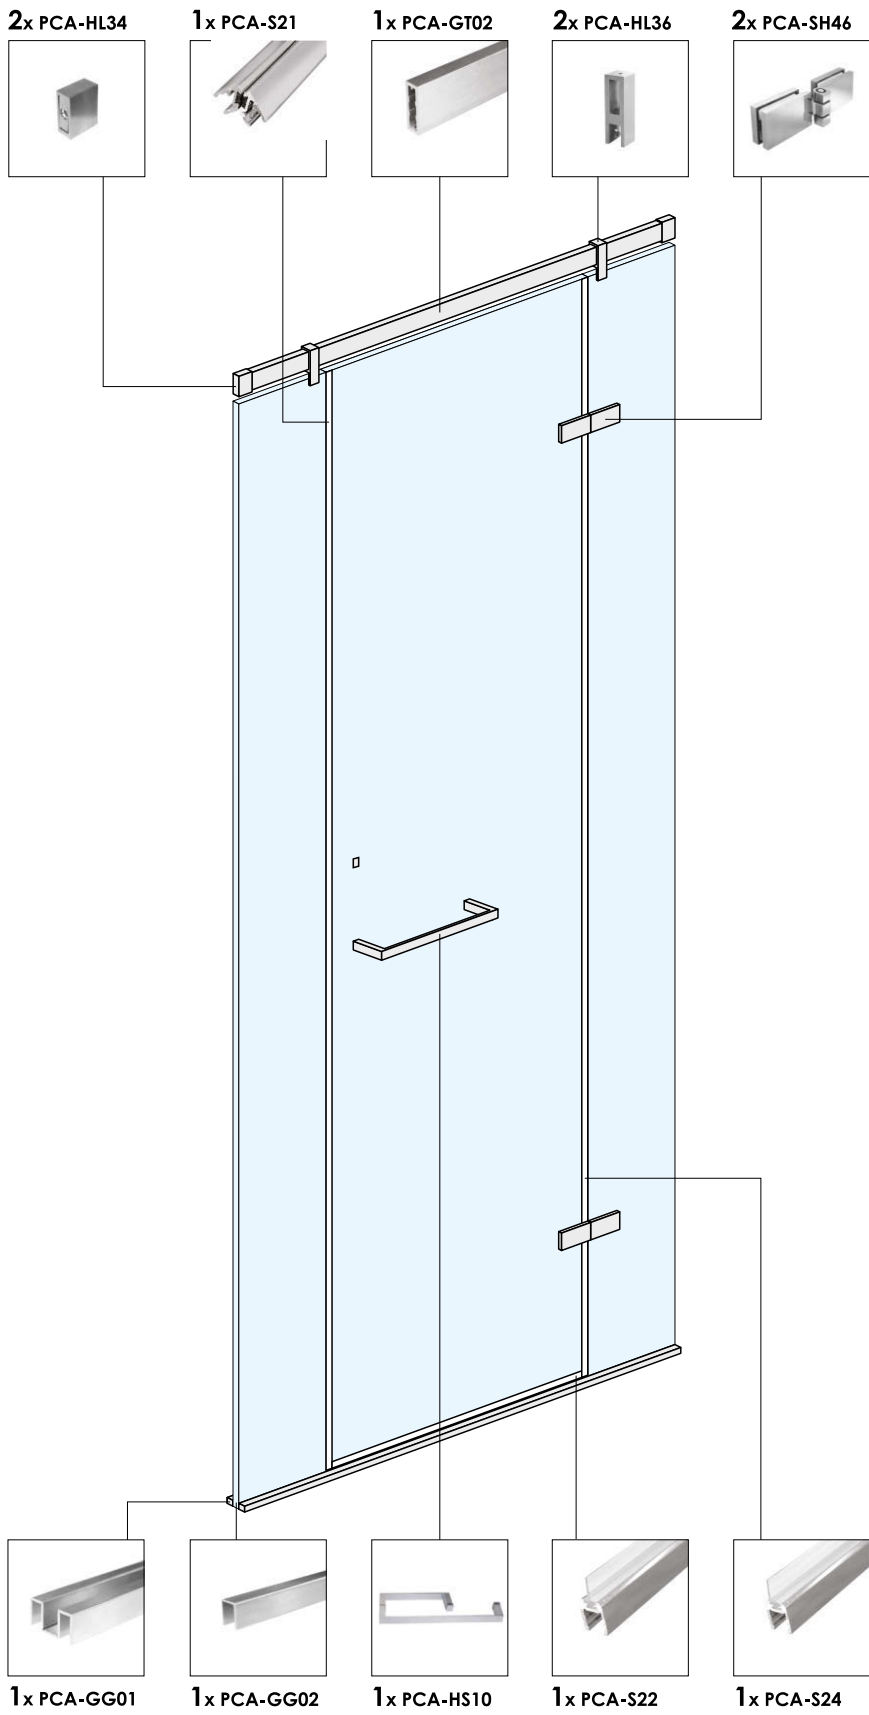

shower cabin series

NEW
PRODUCT

B0

shower cabin series

NEW
PRODUCT

2xPCA-HL34 1xPCA-HL35 3xPCA-HL36 1xPCA-GT02

1xPCA-HL34 1xPCA-HL37 1xPCA-HL38 1xPCA-GT02

1x PCA-GG02

1x PCA-GG01

1x PCA-S21

1x PCA-FG02

1x PCA-DK21

1x PCA-S22

2x PCA-SH48

1x PCA-S24

1x PCA-S15