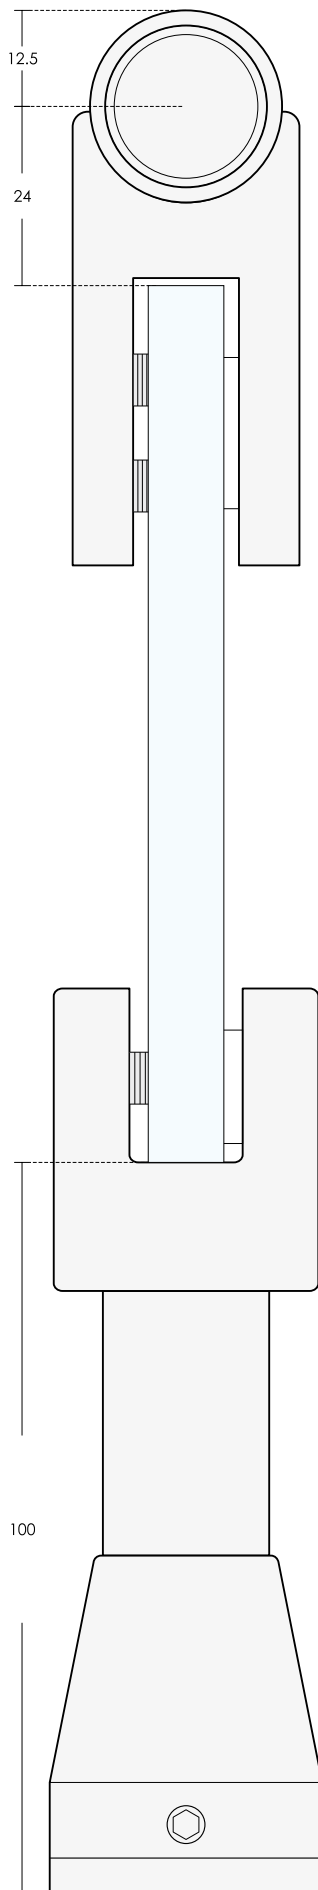

SA9

partition series